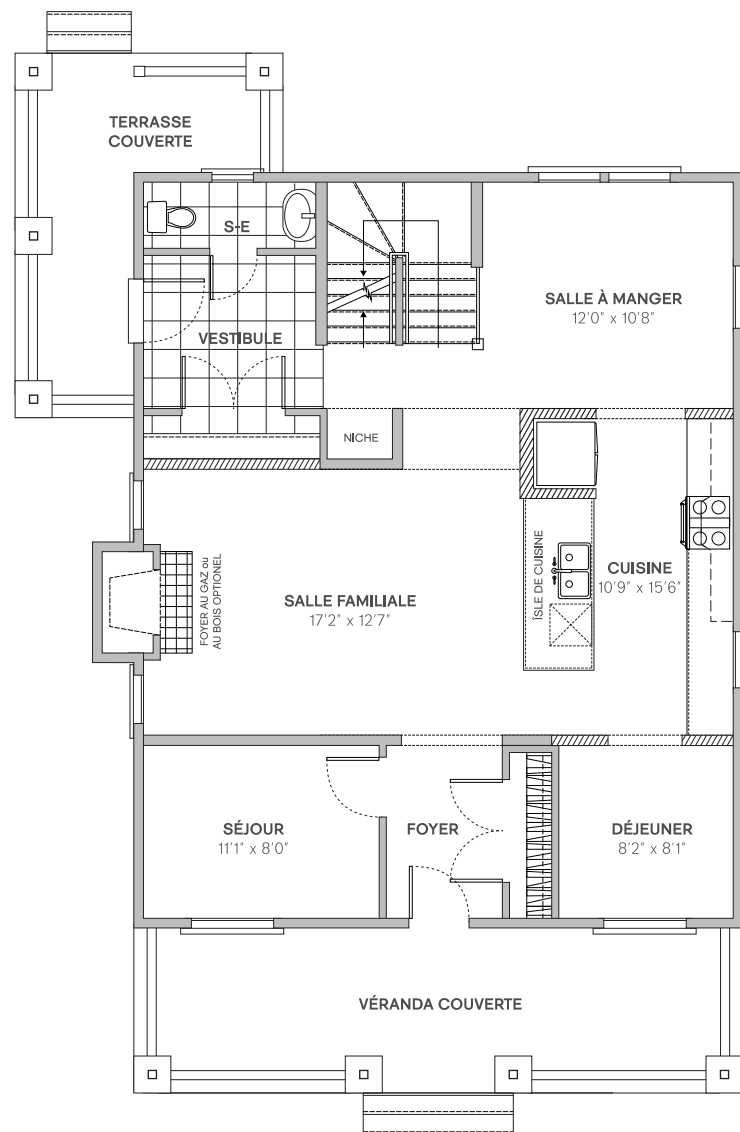

ferme
hendrick
farm

OLD CHELSEA

LE BONHEUR
EST FAIT MAISON

BLACKBURN

3 CHAMBRES + LOFT / 2.5 SDB
2,120 PIEDS CARRÉS

hendrickfarm.ca
613.907.0130

un projet par
landlab inc.

BLACKBURN

REZ-DE-CHAUSSÉE

DEUXIÈME ÉTAGE

Sauf erreur ou omission, l'emplacement des plans et fenêtres / portes est sujet à changer sans préavis.
Les rampes de galerie, les marches, ainsi que la configuration de la galerie varient selon le lot.
L'espace utilisable actuel peut varier de la surface indiquée.

ferme
hendrick
farm

OLD CHELSEA

LE BONHEUR
EST FAIT MAISON

BLACKBURN

4 CHAMBRES / 2.5 SDB
2,088 PIEDS CARRÉS

hendrickfarm.ca
613.907.0130

un projet par
landlab inc.

BLACKBURN