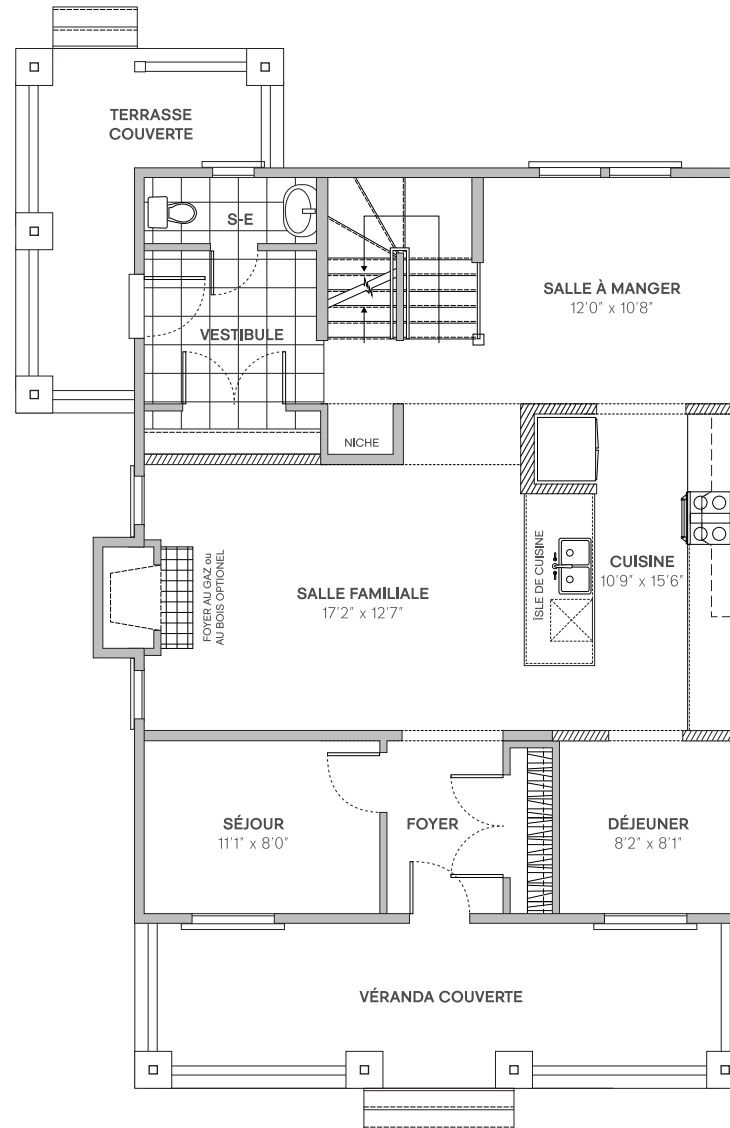

ferme
hendrick
farm

OLD CHELSEA

LE BONHEUR
EST FAIT MAISON

BLACKBURN

3 CHAMBRES + LOFT / 2.5 SDB
2,120 PIEDS CARRÉS

hendrickfarm.ca
613.907.0130

un projet par
landlab inc.

BLACKBURN

REZ-DE-CHAUSSÉE

DEUXIÈME ÉTAGE

Sauf erreur ou omission, l'emplacement des plans et fenêtres / portes est sujet à changer sans préavis.
Les rampes de galerie, les marches, ainsi que la configuration de la galerie varient selon le lot.
L'espace utilisable actuel peut varier de la surface indiquée.

ferme
hendrick
farm

OLD CHELSEA

LE BONHEUR
EST FAIT MAISON

BLACKBURN

4 CHAMBRES / 2.5 SDB
2,088 PIEDS CARRÉS

hendrickfarm.ca
613.907.0130

un projet par
landlab inc.

BLACKBURN