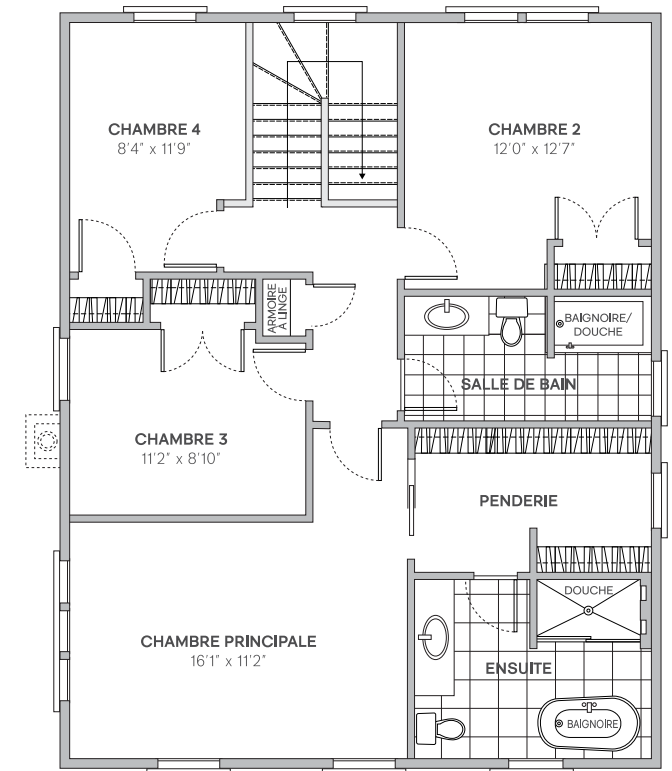

ferme
hendrick
farm

OLD CHELSEA

LE BONHEUR
EST FAIT MAISON

BLACKBURN

3 CHAMBRES + LOFT / 2.5 SDB
2,120 PIEDS CARRÉS

hendrickfarm.ca
613.907.0130

un projet par
landlab inc.

BLACKBURN

REZ-DE-CHAUSSÉE

DEUXIÈME ÉTAGE

Sauf erreur ou omission, l'emplacement des plans et fenêtres / portes est sujet à changer sans préavis.
Les rampes de galerie, les marches, ainsi que la configuration de la galerie varient selon le lot.
L'espace utilisable actuel peut varier de la surface indiquée.

ferme
hendrick
farm

OLD CHELSEA

LE BONHEUR
EST FAIT MAISON

BLACKBURN

4 CHAMBRES / 2.5 SDB
2,088 PIEDS CARRÉS

hendrickfarm.ca
613.907.0130

un projet par
landlab inc.

BLACKBURN