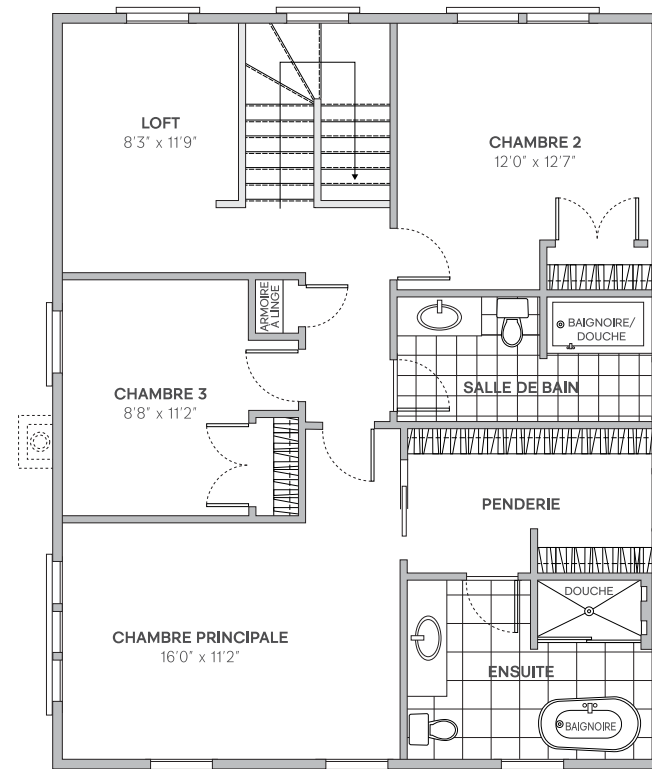

ferme
hendrick
farm

OLD CHELSEA

LE BONHEUR
EST FAIT MAISON

BLACKBURN

3 CHAMBRES + LOFT / 2.5 SDB
2,120 PIEDS CARRÉS

hendrickfarm.ca
613.907.0130

un projet par
landlab inc.

BLACKBURN

REZ-DE-CHAUSSÉE

DEUXIÈME ÉTAGE

Sauf erreur ou omission, l'emplacement des plans et fenêtres / portes est sujet à changer sans préavis.
Les rampes de galerie, les marches, ainsi que la configuration de la galerie varient selon le lot.
L'espace utilisable actuel peut varier de la surface indiquée.

ferme
hendrick
farm

OLD CHELSEA

LE BONHEUR
EST FAIT MAISON

BLACKBURN

4 CHAMBRES / 2.5 SDB
2,088 PIEDS CARRÉS

hendrickfarm.ca
613.907.0130

un projet par
landlab inc.

BLACKBURN