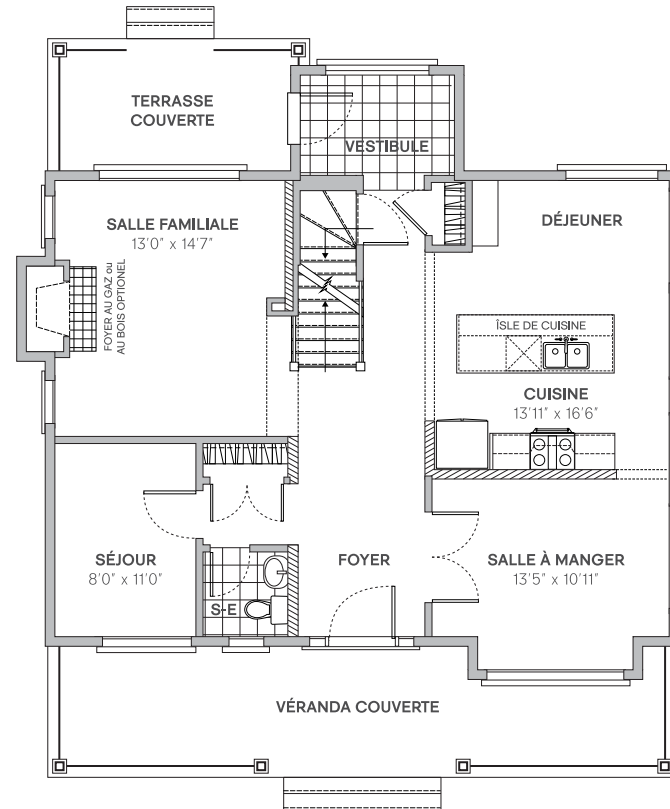

## KINGSMERE

3 CHAMBRES / 2.5 SDB  
2,023 PIEDS CARRÉS

hendrickfarm.ca  
613.907.0130

un projet par  
**landlab** inc.

## KINGSMERE

REZ-DE-CHAUSSÉE

DEUXIÈME ÉTAGE

Sauf erreur ou omission, l'emplacement des plans et fenêtres / portes est sujet à changer sans préavis.  
Les rampes de galerie, les marches, ainsi que la configuration de la galerie varient selon le lot.  
L'espace utilisable actuel peut varier de la surface indiquée.