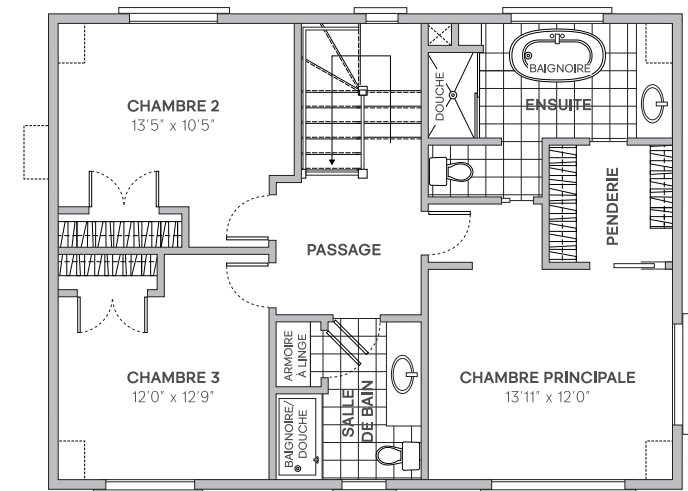

## KINGSMERE

3 CHAMBRES / 2.5 SDB  
2,023 PIEDS CARRÉS

hendrickfarm.ca  
613.907.0130

un projet par  
**landlab** inc.

## KINGSMERE

REZ-DE-CHAUSSÉE

DEUXIÈME ÉTAGE

Sauf erreur ou omission, l'emplacement des plans et fenêtres / portes est sujet à changer sans préavis.  
Les rampes de galerie, les marches, ainsi que la configuration de la galerie varient selon le lot.  
L'espace utilisable actuel peut varier de la surface indiquée.

## KINGSMERE

SOUS-SOL

hendrickfarm.ca  
613.907.0130

un projet par  
**landlab** inc.

SOUS-SOL

Sauf erreur ou omission, l'emplacement des plans et fenêtres / portes est sujet à changer sans préavis.  
Les rampes de galerie, les marches, ainsi que la configuration de la galerie varient selon le lot.  
L'espace utilisable actuel peut varier de la surface indiquée.