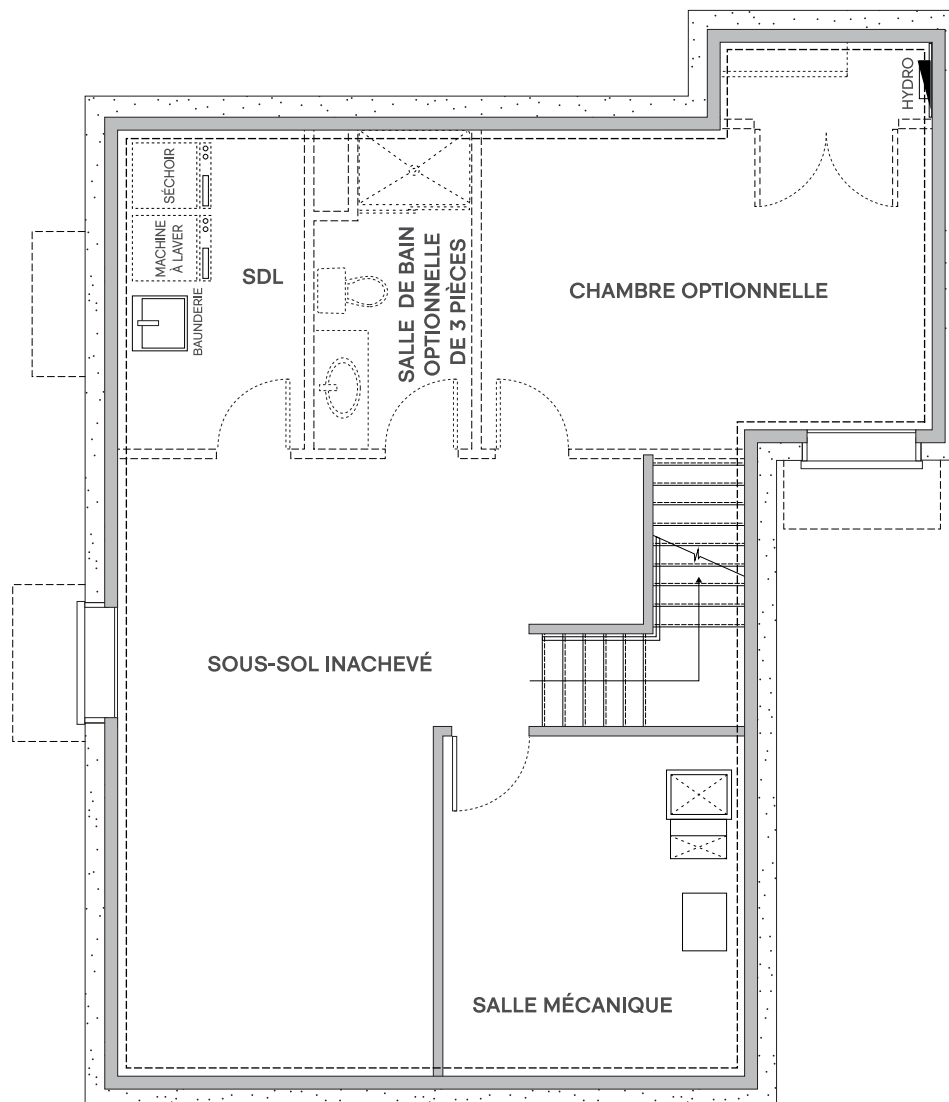

ferme
hendrick
farm

OLD CHELSEA

LE BONHEUR
EST FAIT MAISON

LINDENLEA

3 CHAMBRES / 2.5 SDB
1,826 PIEDS CARRÉS

hendrickfarm.ca
613.907.0130

un projet par
landlab inc.

LINDENLEA

REZ-DE-CHAUSSÉE

DEUXIÈME ÉTAGE

Sauf erreur ou omission, l'emplacement des plans et fenêtres / portes est sujet à changer sans préavis.
Les rampes de galerie, les marches, ainsi que la configuration de la galerie varient selon le lot.
L'espace utilisable actuel peut varier de la surface indiquée.

ferme
hendrick
farm

OLD CHELSEA

LE BONHEUR
EST FAIT MAISON

LINDENLEA

SOUS-SOL

hendrickfarm.ca
613.907.0130

un projet par
landlab inc.

LINDENLEA

SOUS-SOL

Sauf erreur ou omission, l'emplacement des plans et fenêtres / portes est sujet à changer sans préavis.
Les rampes de galerie, les marches, ainsi que la configuration de la galerie varient selon le lot.
L'espace utilisable actuel peut varier de la surface indiquée.