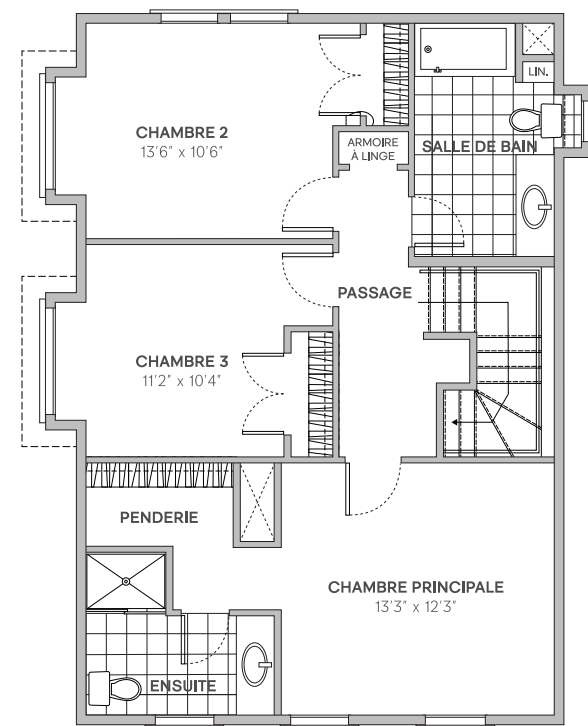

ferme
hendrick
farm

OLD CHELSEA

LE BONHEUR
EST FAIT MAISON

LINDENLEA

3 CHAMBRES / 2.5 SDB
1,826 PIEDS CARRÉS

hendrickfarm.ca
613.907.0130

un projet par
landlab inc.

LINDENLEA

REZ-DE-CHAUSSÉE

DEUXIÈME ÉTAGE

Sauf erreur ou omission, l'emplacement des plans et fenêtres / portes est sujet à changer sans préavis.
Les rampes de galerie, les marches, ainsi que la configuration de la galerie varient selon le lot.
L'espace utilisable actuel peut varier de la surface indiquée.

SOUS-SOL

Sauf erreur ou omission, l'emplacement des plans et fenêtres / portes est sujet à changer sans préavis.
Les rampes de galerie, les marches, ainsi que la configuration de la galerie varient selon le lot.
L'espace utilisable actuel peut varier de la surface indiquée.