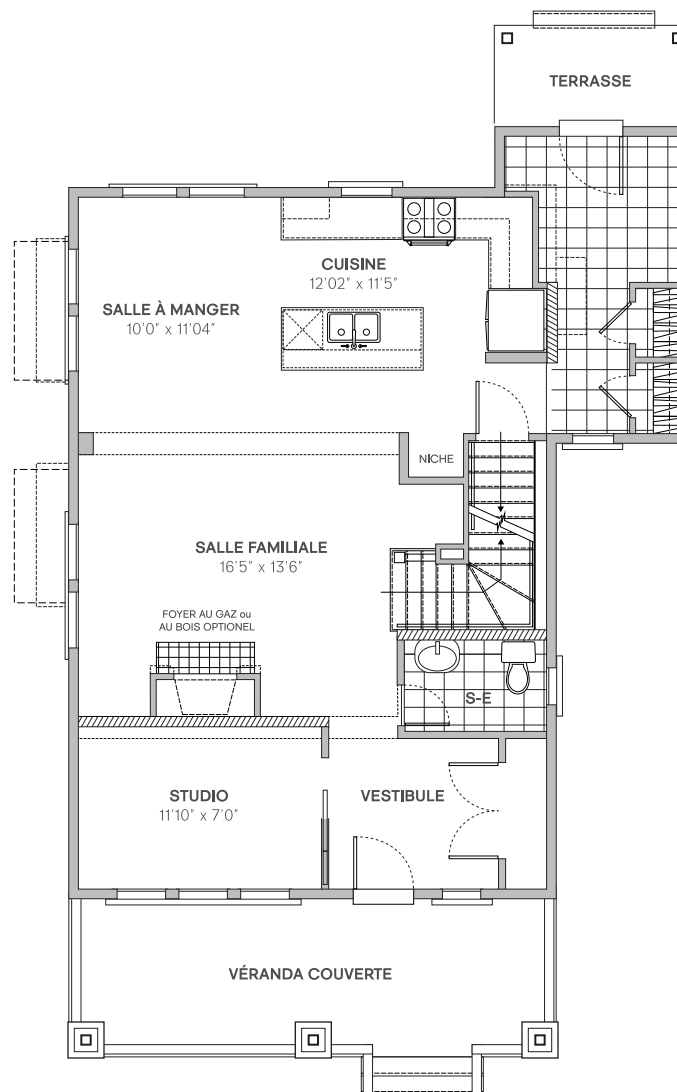

ferme
hendrick
farm

OLD CHELSEA

LE BONHEUR
EST FAIT MAISON

LINDENLEA

3 CHAMBRES / 2.5 SDB
1,826 PIEDS CARRÉS

hendrickfarm.ca
613.907.0130

un projet par
landlab inc.

LINDENLEA

REZ-DE-CHAUSSÉE

DEUXIÈME ÉTAGE

Sauf erreur ou omission, l'emplacement des plans et fenêtres / portes est sujet à changer sans préavis.
Les rampes de galerie, les marches, ainsi que la configuration de la galerie varient selon le lot.
L'espace utilisable actuel peut varier de la surface indiquée.

SOUS-SOL

Sauf erreur ou omission, l'emplacement des plans et fenêtres / portes est sujet à changer sans préavis.
Les rampes de galerie, les marches, ainsi que la configuration de la galerie varient selon le lot.
L'espace utilisable actuel peut varier de la surface indiquée.