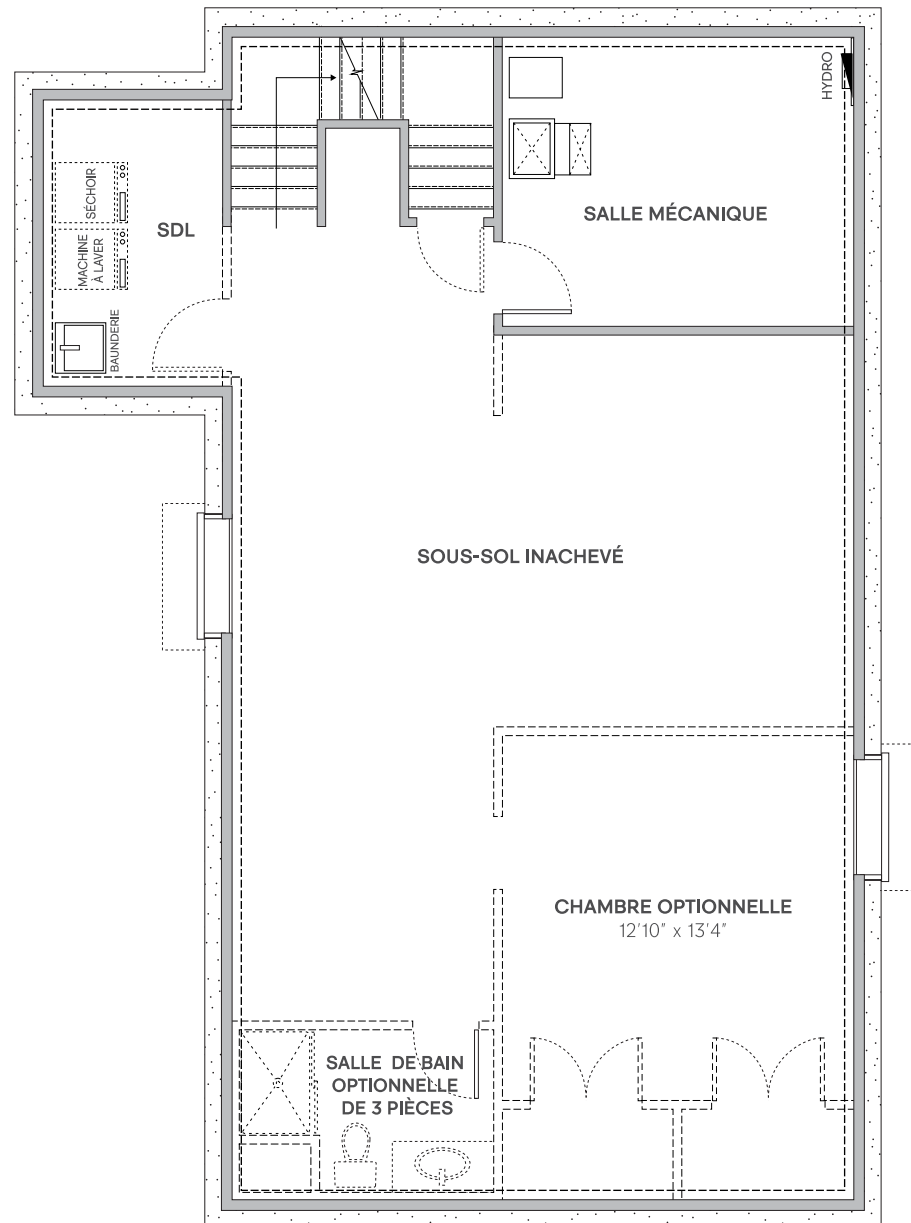

## SAWMILL

4 CHAMBRES / 2.5 SDB  
2,317 PIEDS CARRÉS

hendrickfarm.ca  
613.907.0130

un projet par  
**landlab** inc.

## SAWMILL

REZ-DE-CHAUSSÉE

DEUXIÈME ÉTAGE

Sauf erreur ou omission, l'emplacement des plans et fenêtres / portes est sujet à changer sans préavis.  
Les rampes de galerie, les marches, ainsi que la configuration de la galerie varient selon le lot.  
L'espace utilisable actuel peut varier de la surface indiquée.

ferme  
hendrick  
farm

OLD CHELSEA

LE BONHEUR  
EST FAIT MAISON

SAWMILL

SOUS-SOL

hendrickfarm.ca  
613.907.0130

un projet par  
**landlab** inc.

SAWMILL

SOUS-SOL

Sauf erreur ou omission, l'emplacement des plans et fenêtres / portes est sujet à changer sans préavis.  
Les rampes de galerie, les marches, ainsi que la configuration de la galerie varient selon le lot.  
L'espace utilisable actuel peut varier de la surface indiquée.