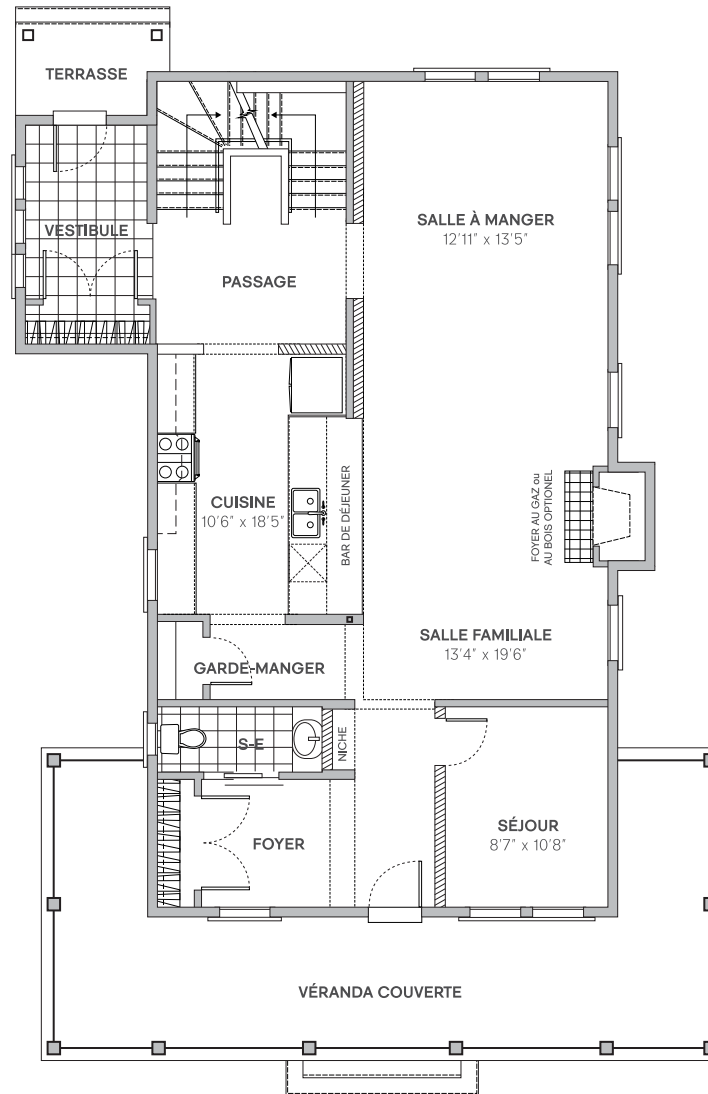

LE BONHEUR  
EST FAIT MAISON

## SAWMILL

4 CHAMBRES / 2.5 SDB  
2,317 PIEDS CARRÉS

hendrickfarm.ca  
613.907.0130

un projet par  
**landlab** inc.

## SAWMILL

REZ-DE-CHAUSSÉE

DEUXIÈME ÉTAGE

Sauf erreur ou omission, l'emplacement des plans et fenêtres / portes est sujet à changer sans préavis.  
Les rampes de galerie, les marches, ainsi que la configuration de la galerie varient selon le lot.  
L'espace utilisable actuel peut varier de la surface indiquée.

SOUS-SOL

Sauf erreur ou omission, l'emplacement des plans et fenêtres / portes est sujet à changer sans préavis.  
Les rampes de galerie, les marches, ainsi que la configuration de la galerie varient selon le lot.  
L'espace utilisable actuel peut varier de la surface indiquée.