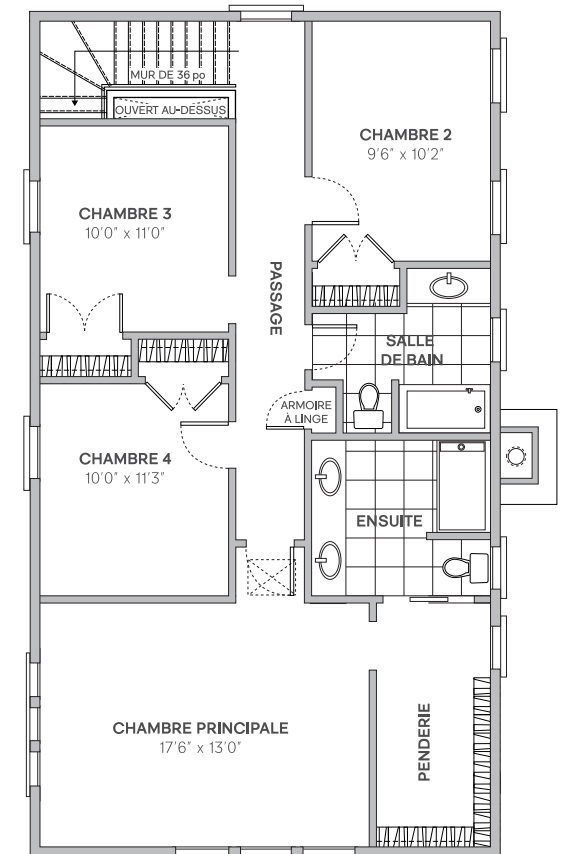

## SAWMILL

4 CHAMBRES / 2.5 SDB  
2,317 PIEDS CARRÉS

hendrickfarm.ca  
613.907.0130

un projet par  
**landlab** inc.

## SAWMILL

REZ-DE-CHAUSSÉE

DEUXIÈME ÉTAGE

Sauf erreur ou omission, l'emplacement des plans et fenêtres / portes est sujet à changer sans préavis.  
Les rampes de galerie, les marches, ainsi que la configuration de la galerie varient selon le lot.  
L'espace utilisable actuel peut varier de la surface indiquée.

SOUS-SOL

Sauf erreur ou omission, l'emplacement des plans et fenêtres / portes est sujet à changer sans préavis.  
Les rampes de galerie, les marches, ainsi que la configuration de la galerie varient selon le lot.  
L'espace utilisable actuel peut varier de la surface indiquée.